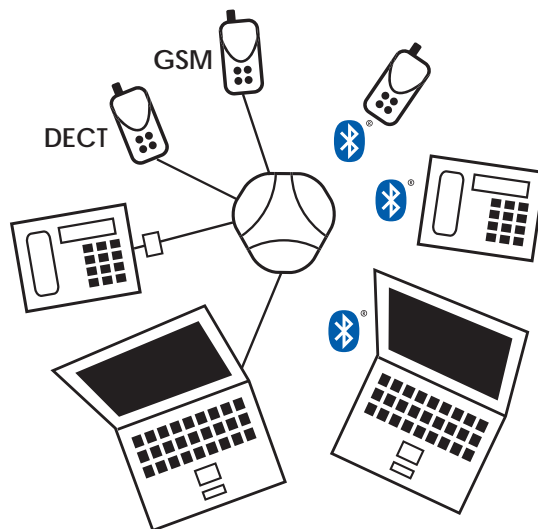

Arbejd alsidigt!

Konftel 60W tilsluttes til alle typer telefoner og passer derfor til alle tænkelige mødebehov. Den har et optageområde på ca. 30 m² og kan placeres stort set hvor som helst på kontoret. Udstyret med ekstra mikrofoner øger Konftel 60W din valgfrihed yderligere. Optageområdet bliver da op til 70 m².

Konftel 60W passer til alle enheder!

Systemtelefoner tilsluttes til Konftel 60W via udgangen til telefonrøret. Den medfølgende switchboks giver hurtige skift mellem håndfri og telefonrør. Man kan også bruge headset. Tilsluttes en systemtelefon med Bluetooth® teknologi, kan Konftel 60W placeres op til 10 meter fra telefonen.

DECT- og mobiltelefoner bliver fortræffelige konferencetelefoner ved hjælp af Konftel 60W. Foretag tilslutning med Bluetooth® eller et særligt kabel (tilbehør) og hold dit telefonmøde hurtigt og nemt.

En computere (pc / Mac) udstyret med software til IP-telefoni (Skype.com, Alcatel WebSoftphone, Nortel IP softphone 2050 m.fl.) bliver nemt til en IP Softphone konferenceenhed. Man skal blot tilslutte en Konftel 60W til computerens lydindgang (kabler medfølger). For direkte tilslutning til computerens USB-indgang tilbyder Konftel en USB-adapter (tilbehør). For trådløs tilslutning bruges en Bluetooth-adapter.

Konftel 60W har brugervenlige nyttefunktioner