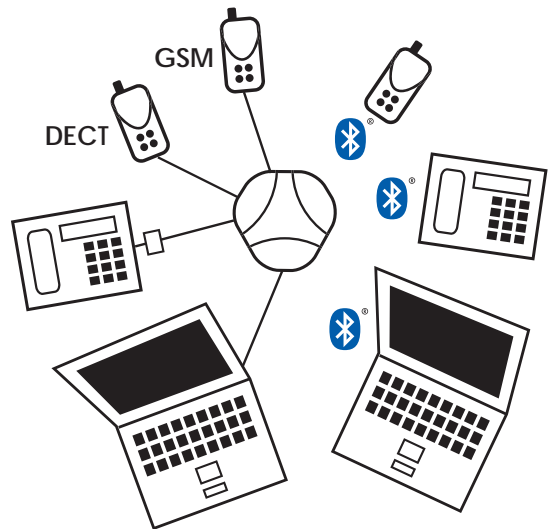

Konftel 60W har brugervenlige nyttefunktioner

Konftel 60W samarbejder med den enhed, som den er tilsluttet til. Det gør, at du kan vælge at håndtere telefonmødet via Konftel 60W eller fra din telefon. Du kan også vælge at bruge en mobiltelefon til telefonmødet, selv om Konftel 60W allerede er tilsluttet til en systemtelefon via kabel. Desuden understøtter Konftel 60W en række funktioner, f.eks. samtaleparkering (hvis du skal ringe eller svare på et andet opkald), genopkald (ringer til senest indtastede nummer) og trepartssamtaler (når flere personer skal deltage i telefonmødet).

OmniSound® – den krystalklare lyd

Bevæg dig frit i rummet, diskutér og debatter med bevaret lyd kvalitet uden forstyrrende lydudfald, dæmpning eller ekko. OmniSound® giver en naturlig følelse af at være til stede takket være full duplex med såvel lydoptag som lyd gengivelse i 360°. En superfølsom mikrofon og tre indbyggede surround-højtalere hhv. optager og spreder lyden i alle retninger.

TEKNISKE DATA

Strømforsyning: Transformator 240 V AC/12 V DC, 700 mA. Elkabel 6 meter, modulær 4/4.
Tilslutning: Analog ind-/udgang 3 meter, modulær 6/6. Switchboks med modulær 4/4, 0,5 meter.
Trådløs tilslutning: Bluetooth® teknologi headset og håndfri profil 1.1. Rækkevidde < 10 m (afhængigt af miljø).
Kompatibilitet: Tilsluttes til en systemtelefon via praktisk taget et hvilket som helst omstillingsbord. Med Bluetooth® trådløs teknologi kan Konftel 60W tilsluttes til de fleste telefoner og computere.
Godkendelse: CE, FCC, UL og CSA.
Højtalervolumen: Kan justeres i 15 trin.
Mikrofonvolumen: Kan justeres i 5 trin.
Optageområde: Mikrofon og højtalere < 30 m².
Anb. lydforhold i lokalet: Efterklangstid: < 0,5 sek. Baggrundsstøj: < 45 dBA.

Bluetooth® The Bluetooth® name and logos are owned by the Bluetooth SIG, Inc. and any use of these by Konftel is under licence. Other trademarks and trade names belong to their respective owners.

Temperatur: 5° – 40° C.
Størrelse: 232 mm diameter.
Vægt: 700 gram.
Farve: Deep sky-blue.

TILBEHØR

Mobiltelefonkabel til en række forskellige DECT- og mobiltelefoner. Læs mere på www.konftel.com.
900102066 Ekstra mikrofoner øger optageområdet op til 70 m².
900103339 Forlængerledning el, 10 meter.
900103328 Forlængerledning tele, 10 meter.
9146030 Vægophæng.
900102067 Transporttaske.
900102058 USB-adapter.

GARANTI: 2 års garanti.

Læs mere på www.konftel.com. om Konftel 60W og andre Konftel-produkter.