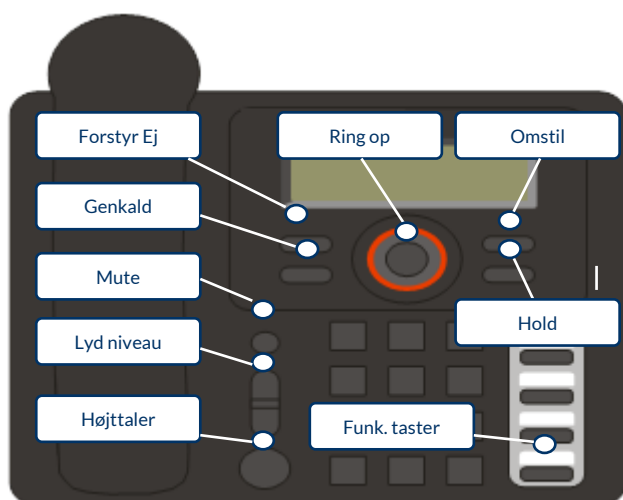

Dette er en Quick Guide til brug af Ericsson-LG telefoner på Universe Hosted PBX

IP8830E telefon

Funktions taster

IP8802 telefon

Funktions taster

IP telefon funktioner

Opkald

IP8830E	IP8802
Til internt nummer <ul style="list-style-type: none">• Løft røret• Tast på relevant LED taste på den bruger der skal ringes op til - eller <ul style="list-style-type: none">• Løft røret• Tast lokalnummer efterfulgt softkey (kald)	Til internt nummer <ul style="list-style-type: none">• Løft røret• Tast på relevant taste på den bruger der skal ringes op til - eller <ul style="list-style-type: none">• Løft røret• Tast lokalnummer efterfulgt "Ring op" taste
Til eksternt nummer <ul style="list-style-type: none">• Løft røret• Tast på relevant LED taste til det eksterne nummer der skal ringes op til - eller <ul style="list-style-type: none">• Løft røret• Tast eksternt nummer + softkey (kald) Bemærk til Danske numre (8 cifre) ringes der automatisk op	Til eksternt nummer <ul style="list-style-type: none">• Løft røret• Tast på relevant taste på det nummer der skal ringes op til - eller <ul style="list-style-type: none">• Løft røret• Tast eksternt efterfulgt "Ring op" taste Bemærk til Danske numre (8 cifre) ringes der automatisk op