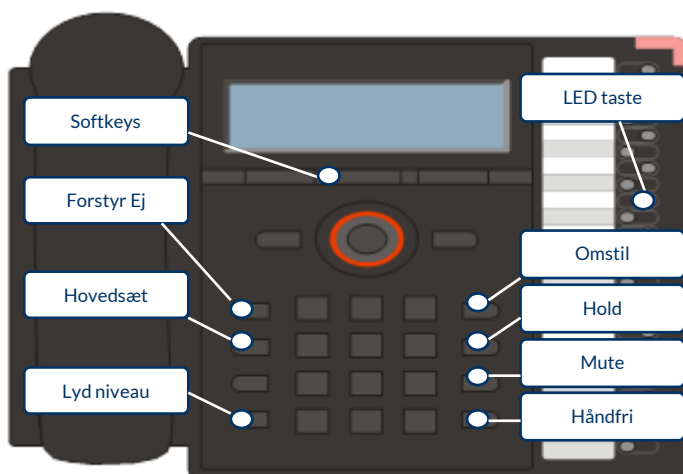

UNIVERSE

Indledning

Med Universe er virksomhedens telefoncentral flyttet ud i skyen. Ude fra skyen leverer Universe de funktioner og services, som jeres virksomhed benytter i dagligdagen. Det kan være alt fra en telefonsamtale til at sende en fax. I er forbundet til Universe via jeres internetforbindelse og de mobilmaster, der står rundt om virksomheden.

Dette er en Quick Guide til brug af Ericsson-LG telefoner på Universe Hosted PBX

IP8830E telefon

Funktions taster

IP8802 telefon

Funktions taster

IP telefon funktioner

Opkald

IP8830E	IP8802
Til internt nummer <ul style="list-style-type: none">• Løft røret• Tast på relevant LED taste på den bruger der skal ringes op til - eller <ul style="list-style-type: none">• Løft røret• Tast lokalnummer efterfulgt softkey (kald)	Til internt nummer <ul style="list-style-type: none">• Løft røret• Tast på relevant taste på den bruger der skal ringes op til - eller <ul style="list-style-type: none">• Løft røret• Tast lokalnummer efterfulgt "Ring op" taste
Til eksternt nummer <ul style="list-style-type: none">• Løft røret• Tast på relevant LED taste til det eksterne nummer der skal ringes op til - eller <ul style="list-style-type: none">• Løft røret• Tast eksternt nummer + softkey (kald) Bemærk til Danske numre (8 cifre) ringes der automatisk op	Til eksternt nummer <ul style="list-style-type: none">• Løft røret• Tast på relevant taste på det nummer der skal ringes op til - eller <ul style="list-style-type: none">• Løft røret• Tast eksternt efterfulgt "Ring op" taste Bemærk til Danske numre (8 cifre) ringes der automatisk op